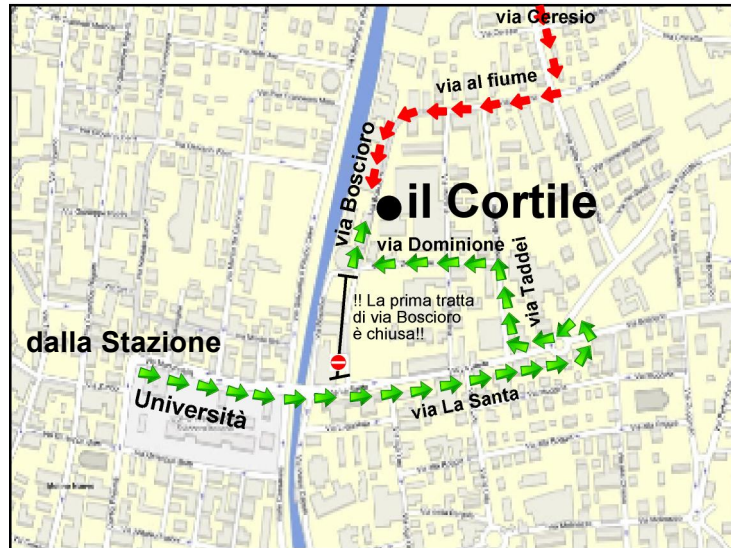

## COME RAGGIUNGERCI

dalla galleria  
Veduggio/Cassarate

Arrivando dall'uscita della galleria Veduggio-Cassarate seguire le indicazioni Pregassona/Gandria. Circa 150 metri dopo il garage BMW Cencini girare a destra su via al fiume, piccola strada con limite a 30 km/h. In fondo alla via c'è una curva obbligata sulla sinistra. Sulla vostra destra vedrete la scuola media di vignanello. Proseguite per altri 200 metri e ci trovate sul lato sinistro della strada.

Arrivando dalla stazione di Lugano seguite Gandria/St. Moritz. Superata l'università (che sarà alla vostra destra) e superato il fiume Cassarate, arriverete alla rotonda. Prendete la terza uscita per tornare indietro e prendete la prima a destra, via Taddei, all'altezza del grattacielo, e poi la prima a sinistra, via Dominione. In fondo alla via girate a destra e ci trovate a 100 metri sulla destra.