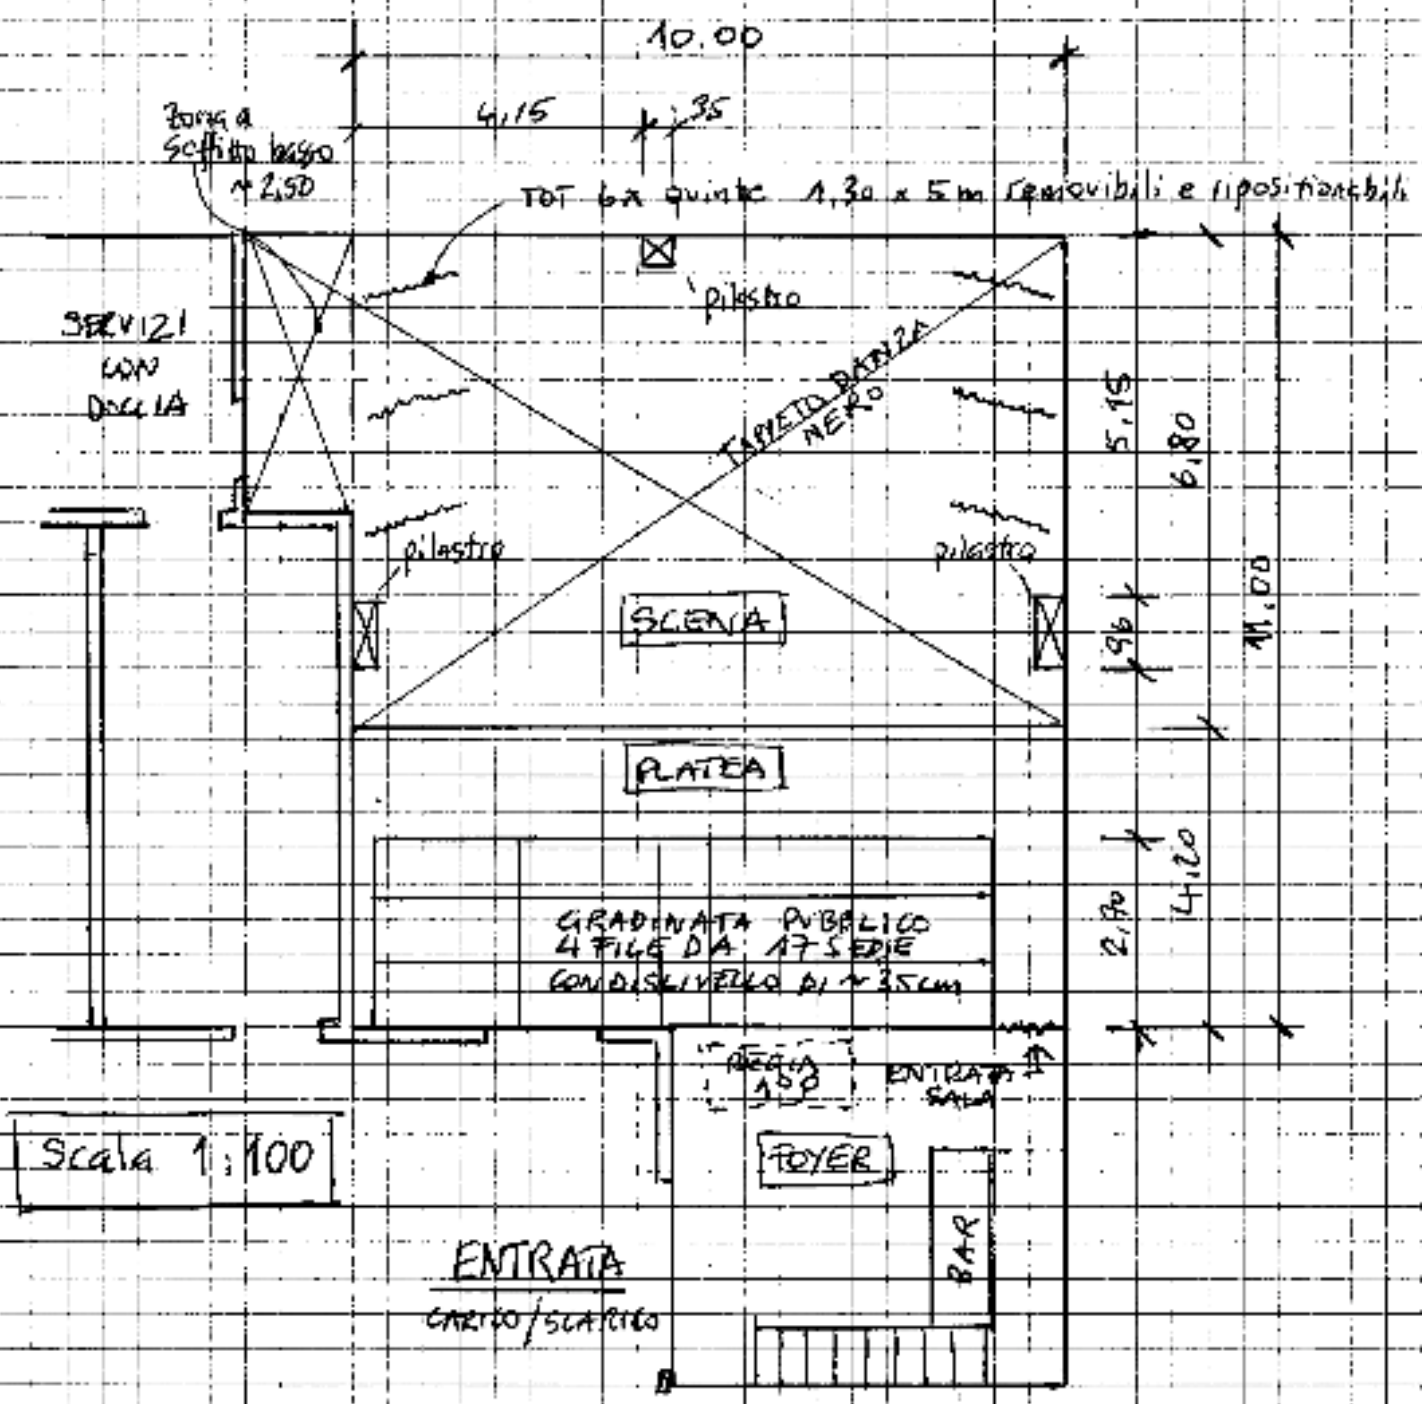

il Cortile
 v. Boscario 18
 6962 Vignanello
 ++41 91 922 22 00
 info: ilcortile@generali.com

il Cortile
 pianta

1

VISTA SEZIONE pag. 2

contatti : Dr. responsabile Emanuele Santoro
 ++41 91 922 22 00 (tel/fax)
 ++41 79 337 20 52 (cell)

il Cortile

②

vista sezione

Dotazione tecnica

LUCI

3 x Dimmer analogici
6 ch. a 2 prese
tipo Strandlight
TOT 18 ch (1 froriso)

1 x MIXER LUCI 24 ch
manipole a 2 scene A/B

16 x PC 1000 W